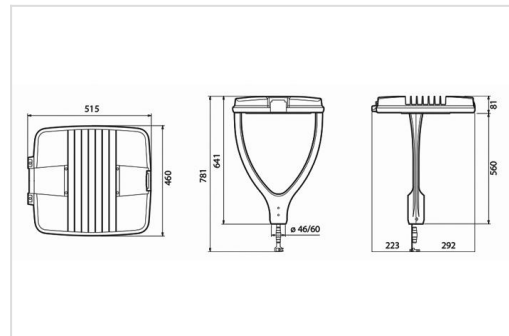

DOMINO STREET RD

Functioneel opzet straatverlichtingsarmatuur voor montagehoogte van 4 tot 12 meter.

Keuze uit 4 decentraal geplaatste optieken. Behuizing uit gietaluminium afgewerkt met sterke zwarte (RAL 9005) polyester poederlak. Voorzien van spanningsonderbreker bij openen van de behuizing. Slagvast gehard en extra helder glas, dichtingen uit anti-verouderings siliconen rubber, schroeven uit roestvrij staal. Geïntegreerde driver unit, eenvoudig te vervangen.

Zie ook [Domino Street RC](#) en [Domino Park](#).

Optieken

AB1: voor wegen met een breedte van meer dan 0,85 maal de installatiehoogte, en een onderlinge montageafstand tot zelfs meer dan 4 maal de installatiehoogte (standaard)